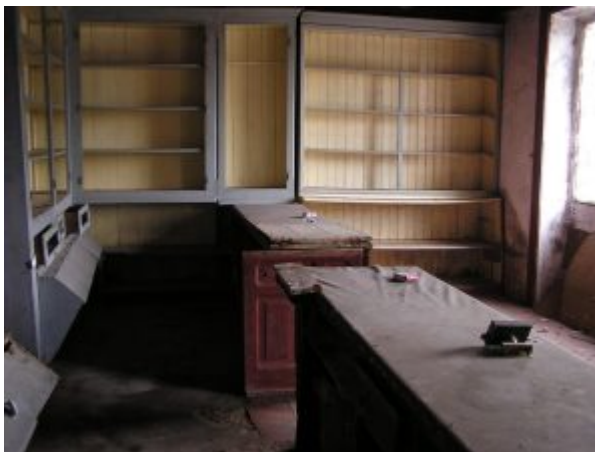

## Casa para habitação ou comércio, Tábua

€25000

♡ Salvar

Este pequeno edifício (antigo café e mercearia) pode ser encontrado no caminho de Tábua para Espariz. É constituído por duas divisões. As paredes são feitas principalmente de granito e estão em boas condições. A casa necessita de ser restaurada, tem uma área de 140m<sup>2</sup> e possui um pátio com 71m<sup>2</sup>. Pode ser uma boa possibilidade para uma casa, ou uma combinação de comércio com dependência para escritório.